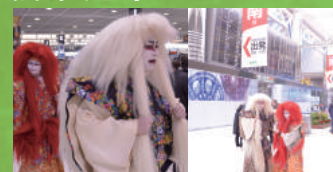

回遊ショーコンテンツ

商業施設、イベント会場内等を回遊します。お客様との写真撮影もできます。回遊時間、回遊数は目安となりますので都度ご相談です。

花魁道中 OIRAN [GEISHA] PARADE

演者 5名～
1回遊 30分
(1日最大4回まで)

獅子道中 LION PARADE

演者 2名～
1回遊 30分
(1日最大4回まで)

江戸獅子舞 LION DANCE PARADE

演者 1名～
1回遊 30分
(1日最大4回まで)